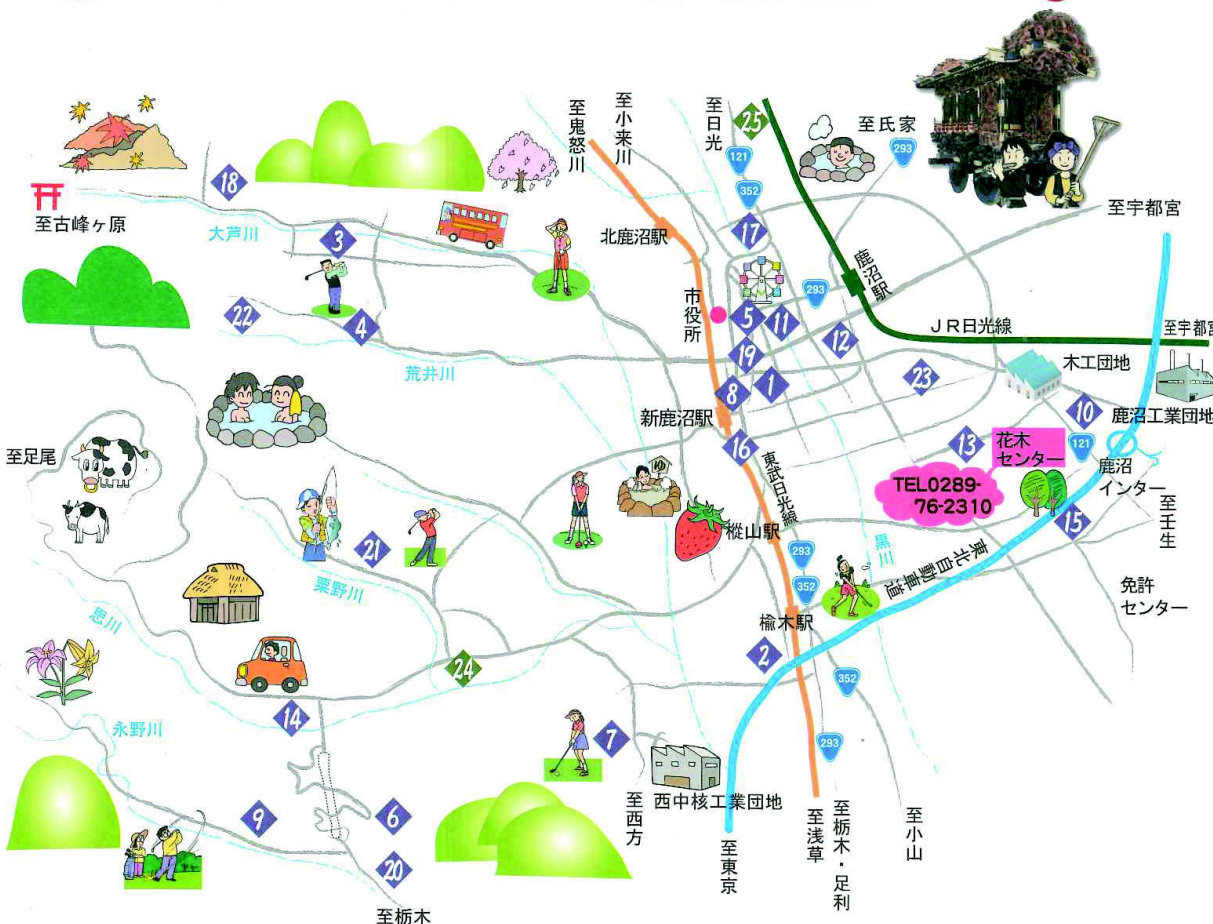

記入日 / 裏面のアンケートにもご協力ください。

キリトリ

スタンプラリー要領

夏の清涼そば
秋の滋味そば

- スタンプ押印期間： 7月10日～ 8月29日
10月30日～ 12月26日
- 割引券有効期間： 7月10日～ 12月26日

- スタンプラリー参加店舗で「鹿沼そば」を喫食または購入すると、500円につき1個スタンプが貰えます。
- スタンプを6個集めてアンケートに答えると1口分の応募券として、抽選に応募できます。一人何口でも、集合人でも可能です。
- スタンプカードは「夏と秋の味比べ」共通で使えます。
- 応募券は、参加店舗または花木センターの応募箱にスタンプ押印期間中に投函ください。
- 花木センターでの投函で、応募券1口について300円の割引券(予定数で終了)が貰えます。割引券は参加店舗、花木センターで使用できます。
- 応募券全数の抽選によりかめまブランド品が当たります。鹿沼そば振興会

マスクで会話

秋の滋味そば

10/30(土) → 12/26(日)

「鹿沼小粒そば」に会えるかも!!

花木センターで
Wチャンス!

●スタンプ台紙を花木センターで投函すると割引券が貰え、花木センター及び参加店舗で使用可能。詳細はスタンプ面で!!

主催 鹿沼そば振興会・鹿沼市 お問い合わせ 鹿沼そば振興会事務局 TEL0289-63-2192

いちご市 スタンプラリー参加店map